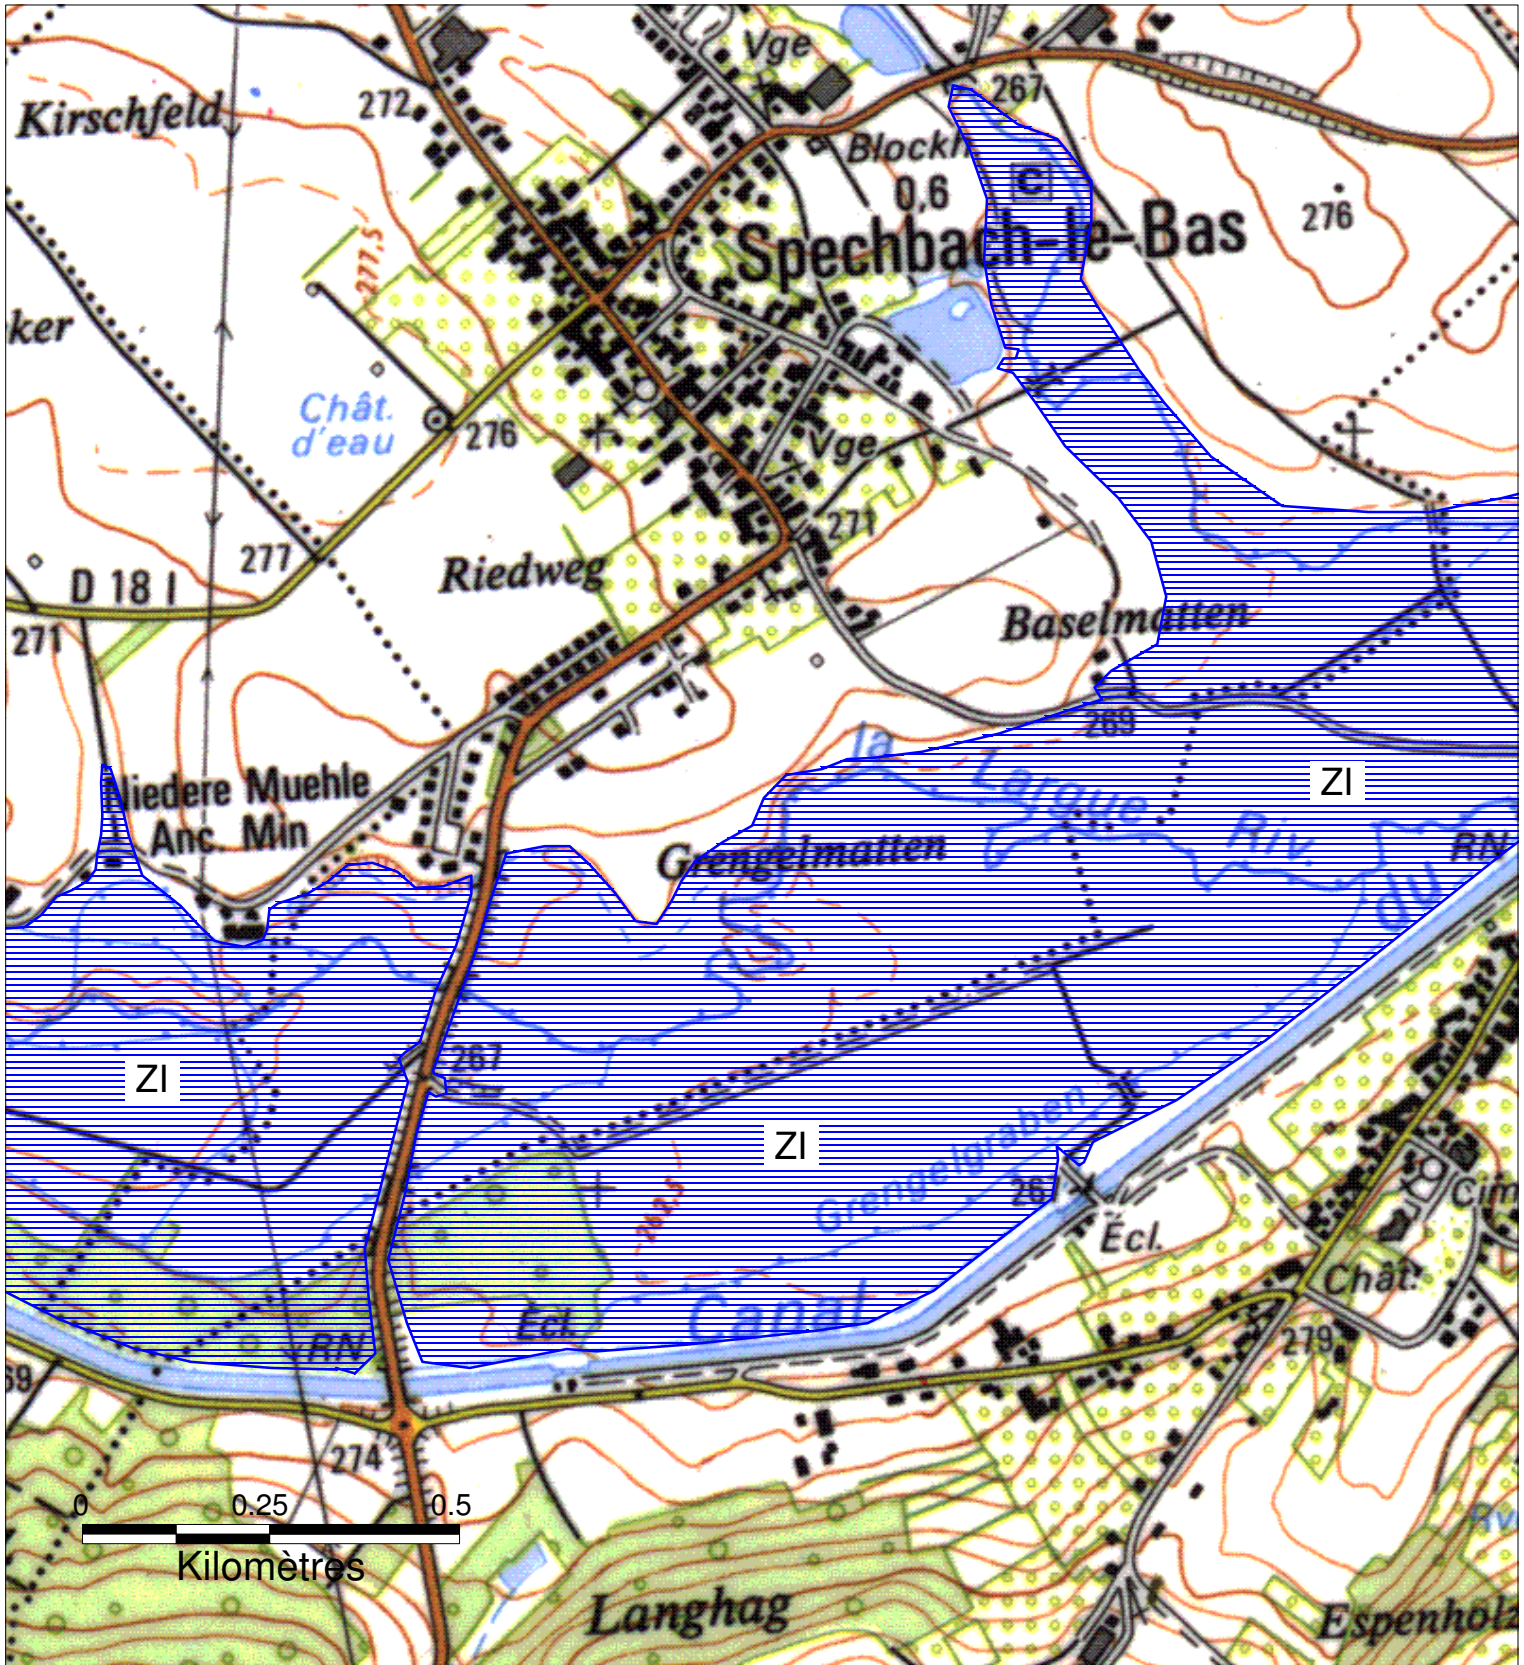

ZONES INONDABLES DANS LE DEPARTEMENT DU HAUT-RHIN

Commune de SPECHBACH-LE-BAS

Préfecture du Haut-Rhin
 Direction Départementale
 de l'Agriculture et de la Forêt

PPRI de la Largue approuvé par arrêté préfectoral du 5 novembre 1998

	ZI - Zone inondable en cas de crue centennale
	ZIF - Zone inondable en cas de crue centennale, urbanisée, à risques faibles
	ZR - Zone à risque élevé en cas de rupture de digue
	ZRF - Zone à risque d'inondation, en particulier si rupture de digue
	ZN - Zone soumise au risque de remontées de nappe
	Digues

(Source : Plan de Prévention des Risques d'Inondation de la Largue - arrêté préfectoral du 5 novembre 1998)

Janvier 2006